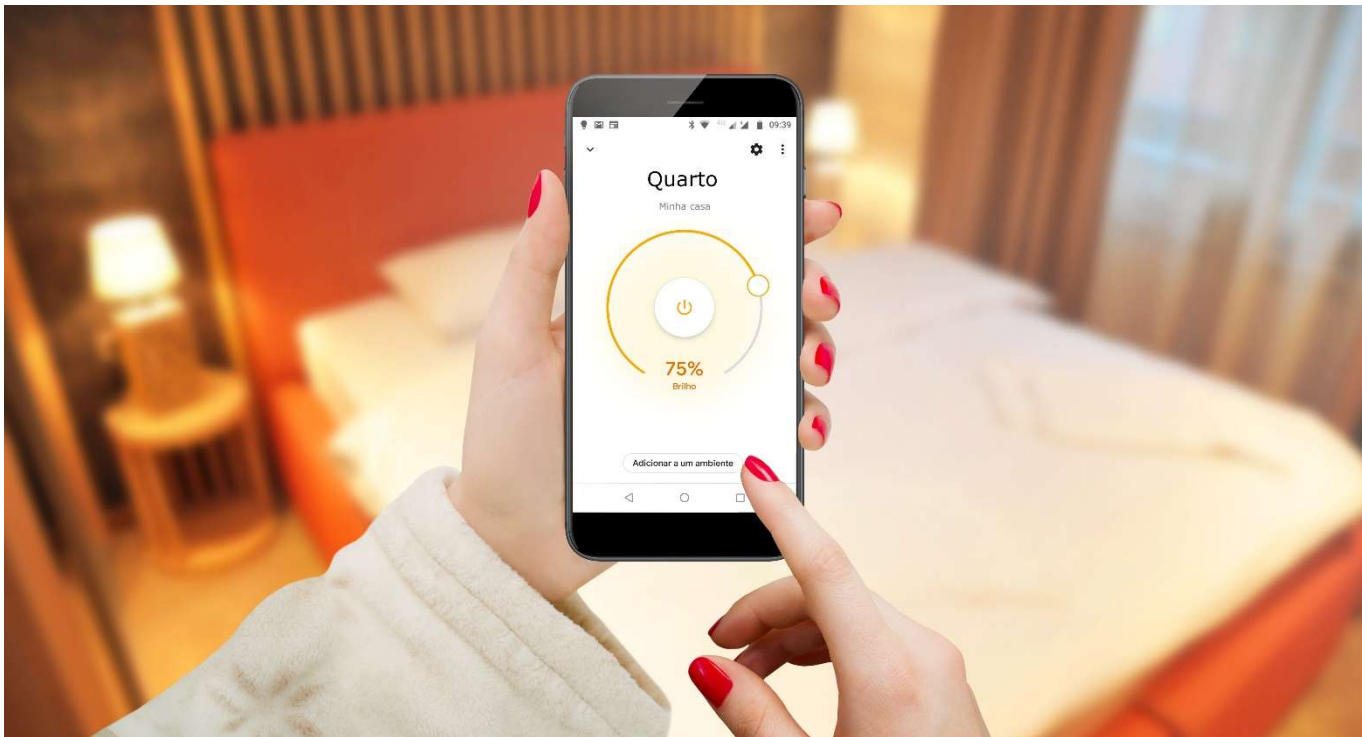

INTERRUPTOR DIGITAL INTELIGENTE COM WI-FI

- ✓ SENSÍVEL AO TOQUE
- ✓ MODELOS COM 1, 2, 3, 4 OU 6 SAÍDAS
- ✓ TOTALMENTE ELETRÔNICO SEM PEÇAS MÓVEIS
- ✓ OPERA REMOTAMENTE PELA SUA REDE WIFI
- ✓ APLICATIVO DE CASA INTELIGENTE PARA SISTEMA ANDROID
- ✓ FUNCIONA COM ASSISTENTES DE VOZ GOOGLE ASSISTANT E AMAZON ALEXA
- ✓ FUNÇÃO INTERRUPTOR PARALELO DIGITAL SEM FIAÇÃO ADICIONAL
- ✓ AJUSTE DE INTENSIDADE PARA LÂMPADAS “DIMERIZÁVEIS”
- ✓ FÁCIL DE INSTALAR, SUBSTITUI O SEU INTERRUPTOR CONVENCIONAL
- ✓ DESIGN ELEGANTE, COMBINA COM QUALQUER AMBIENTE
- ✓ FABRICADO NO BRASIL COM TECNOLOGIA 100% NACIONAL
- ✓ 1 ANO DE GARANTIA DE FÁBRICA

Além dos assistentes de voz na nuvem é possível também controlar todos os seus ambientes por meio do seu smartphone ou tablet com aplicativos TRR12, Amazon Alexa ou Google Home.

Modelos

410/10-00
Interruptor digital
de 1 botão

410/11-01
Interruptor digital
de 2 botões

410/11-00
Interruptor digital
de 3 botões

410/11-03
Interruptor digital
de 4 botões

410/11-02
Interruptor digital de
6 botões

Especificações Técnicas

Alimentação	90 a 240Vca
Potência de operação	500W (carga resistiva)
Consumo	<0,5W
Padrão de comunicação	IEEE802.11b/g/n (Wi-Fi)
Frequência de operação	2,412 a 2,484GHz
Segurança	WPA2-PSK
Temperatura de operação	0°C a +45°C
Humidade relativa	<95%
Vida útil do interruptor	>1 milhão de operações
Dimensões	44x64x28mm
Peso	46g